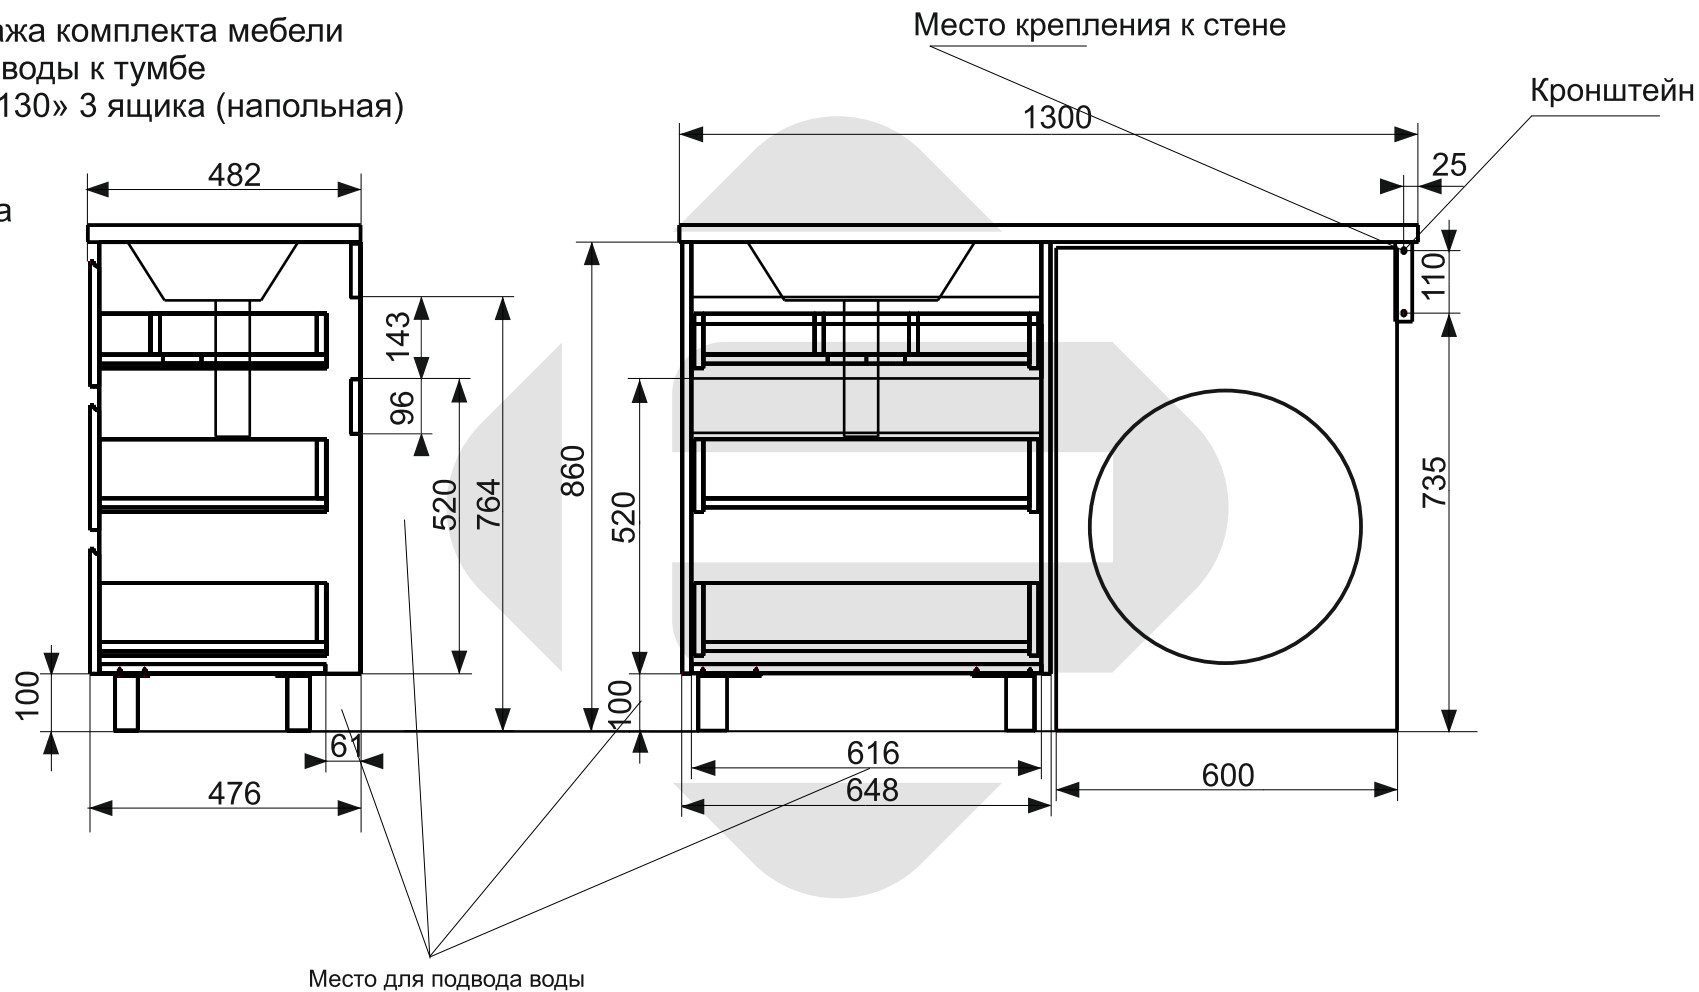

ESTET

г. Кострома, ул. Московская д. 105
тел. 8 (4942) 33 61 71

Тумба напольная Dallas Luxe 3 ящика (ШхГхВ) 648x476x860

Схема монтажа комплекта мебели
Подведения воды к тумбе
«Dallas Luxe130» 3 ящика (напольная)

Вид справа

МЕБЕЛЬ ДЛЯ ВАННЫХ КОМНАТ (СЕРИЯ DALLAS LUXE)

ООО «ЭСТЕТ»